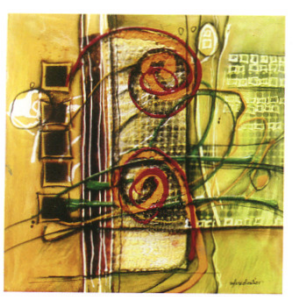

CLOUTIER SYLVIE

EN GALERIE DEPUIS 1985
MÉDIUM : TECHNIQUES MIXTES, ACRYLIQUE

FORMAT SANS CADRE	1998	2008
12" x 10"	150 $	360 $
20" x 16"	400 $	720 $
24" x 30"	900 $	1 600 $
48" x 36"	2 100 $	3 035 $

Les prix au pouce carré varient selon les formats : petit, moyen et grand.

GALERIES
Galerie d'art Internationale
Galerie l'Harmattan
Galerie Michel-Ange
Dimension Plus
Galerie Minerva - Paris
Aura Edition - L.A. Californie

ATELIER
St-Jean sur Richelieu
☎ 514 830-5717