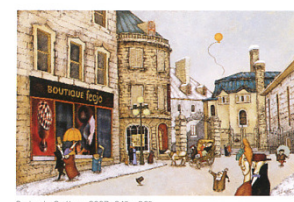

LAMB STEVEN

Spring in Québec, 2007, 24" x 36"

EN GALERIE DEPUIS 1986
MÉDIUM : MIXTE

FORMAT SANS CADRE	1998	2008
12" x 16"	800	1 020 $
16" x 20"	1 000	1 320 $
20" x 24"	1 250	1 650 $
24" x 30"	1 700	2 230 $
30" x 40"	2 250	3 030 $

Les prix sont sujets à changement en 2008.

AGENT
Multi-Art
652, rue Notre-Dame, Suite 200
Saint-Lambert J4P 2L1
☎ 450 466-8511
www.multi-art.net