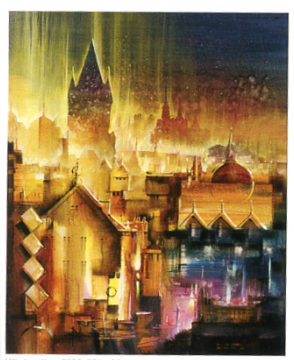

PALMAERTS ROLAND

Ville Lumière, 2006, 20" x 16"

EN GALERIE DEPUIS 1985
MÉDIUM : ACRYLIQUE

FORMAT SANS CADRE	1998	2008
10" x 12"	445	655 $
12" x 16"	500	760 $
16" x 20"	630	990 $
20" x 24"	760	1 160 $
24" x 30"	890	1 370 $

Les prix sont sujets à changement en 2008.

AGENT
Multi-Art
652, rue Notre-Dame, Suite 200
Saint-Lambert J4P 2L1
☎ 450 466-8511
www.multi-art.net