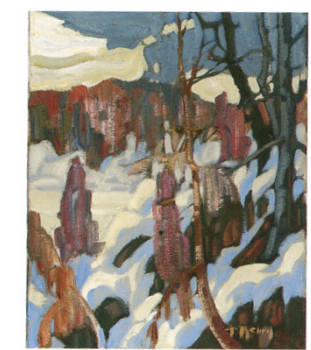

REBRY GASTON † 2007

Froidou, 12" x 10"

GALPEAU MARC

EN GALERIE DEPUIS 2002
MÉDIUM : HUILE

FORMAT SANS CADRE	1998	2008
06" x 26"	300 $	450 $
12" x 48"	700 $	950 $
24" x 30"	900 $	1 200 $
36" x 48"	1 400 $	1 750 $
36" x 60"	1 600 $	2 100 $

GALERIES
Le Balcon d'Art
Le Bel Art
Galerie Mich'L
L'Art'iste

AGENT
Mario Nadeau