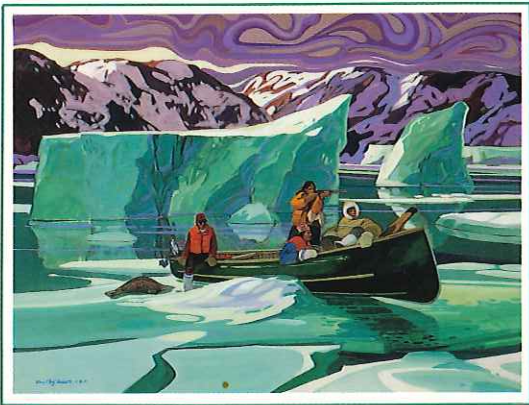

LOUIS BRUENS

106 PROFESSIONNELS DE LA PEINTURE

PEINTRES ET GALERIES D'ART
DU QUÉBEC

TEX LECOR