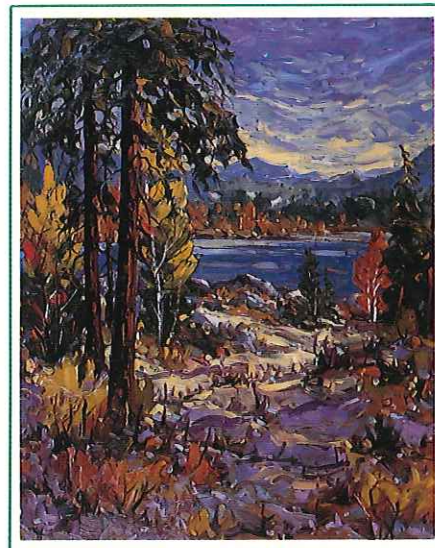

ROD CHARLESWORTH