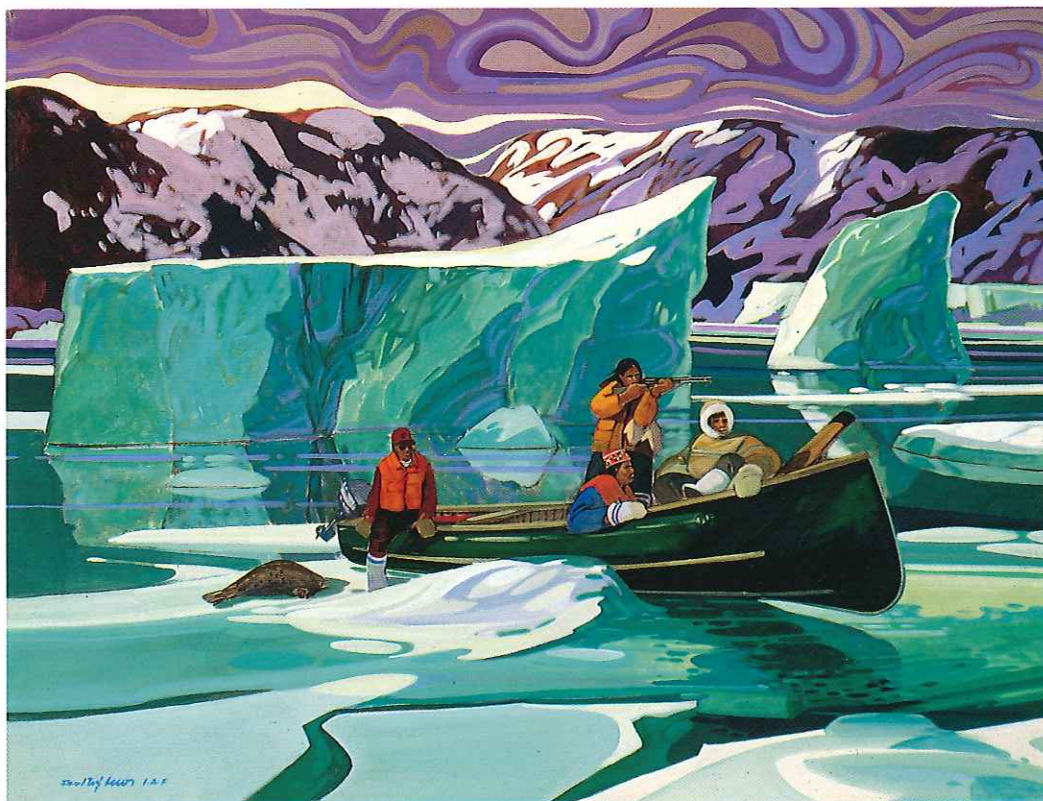

«Baie d'Ungava»
Acrylique
24" × 30"

Paul Tex Lecor

Paul Lecor est né dans un petit village nordique, appelé St-Michel-de-Wentworth. Son goût pour la peinture, il l'a découvert durant ses études secondaires, chez les Clercs Saint-Viateur. Encouragé par son professeur d'art, il a développé son talent en dessin, et, à l'âge de quinze ans, il réalisait déjà ses premières toiles. Quelques années plus tard, il entrait à l'École des beaux-arts de Montréal, pour étudier avec des professeurs réputés, en peinture, sculpture et décoration, puis en publicité. Pour payer ses études et survivre, Tex Lecor a chanté dans les cabarets, avec le grand succès qu'on lui connaît. Mais il a repris dès qu'il l'a pu sa passion première, la peinture, pour s'y consacrer entièrement. Figurant parmi les favoris en peinture québécoise, Tex Lecor vibre avec une énergie qui fascine tous ses admirateurs.